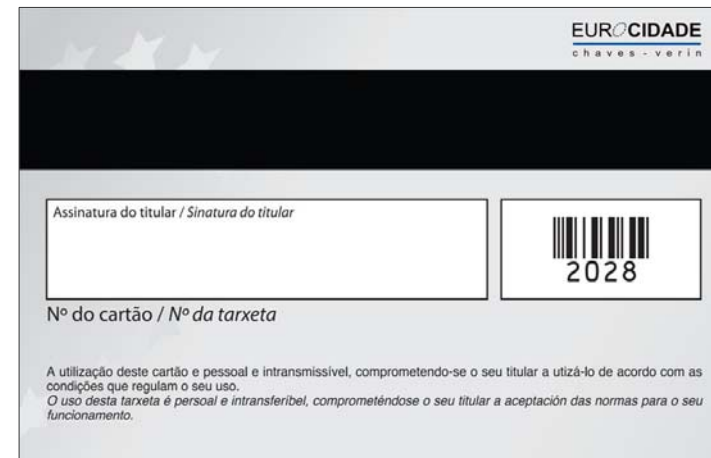

ACÇÃO 2.3

Agenda cultural da Eurocidade

ACÇÃO 2.4

Formar a Eurocidadania

EUROCIDADANIA

CARTÃO DO EUROCIDADÃO E ORGANIZAÇÃO DE UMA OFERTA DE SERVIÇOS COMUNS

EUROCIDADANIA

CARTÃO DO EUROCIDADÃO E ORGANIZAÇÃO DE UMA OFERTA DE SERVIÇOS COMUNS

O que é?

O cartão do Eurocidadão proporciona os mesmos benefícios aos residentes nos dois municípios de Chaves e Verín, nas mesmas condições dos serviços que já dispõe no seu município de residência, promovendo desta forma o intercâmbio entre as populações destes dois municípios e o acréscimo da oferta e da diversidade de serviços.