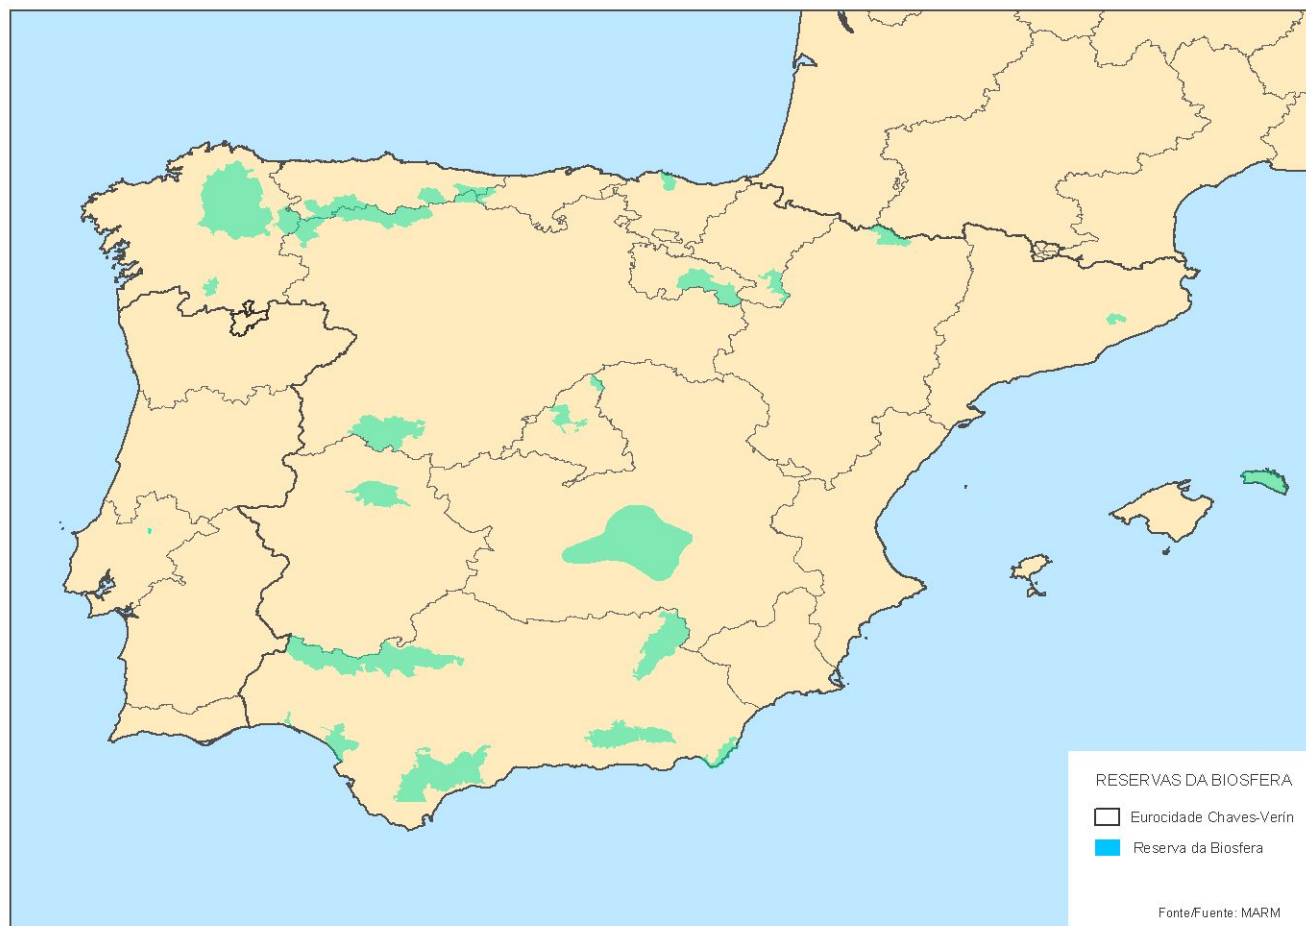

EUROCIDADANIA

ORDENAMENTO CONJUNTO DO TERRITÓRIO: ANÁLISE DA VIABILIDADE DE UMA ÁREA PROTEGIDA TRANSFRONTEIRIÇA DO RIO TÂMEGA