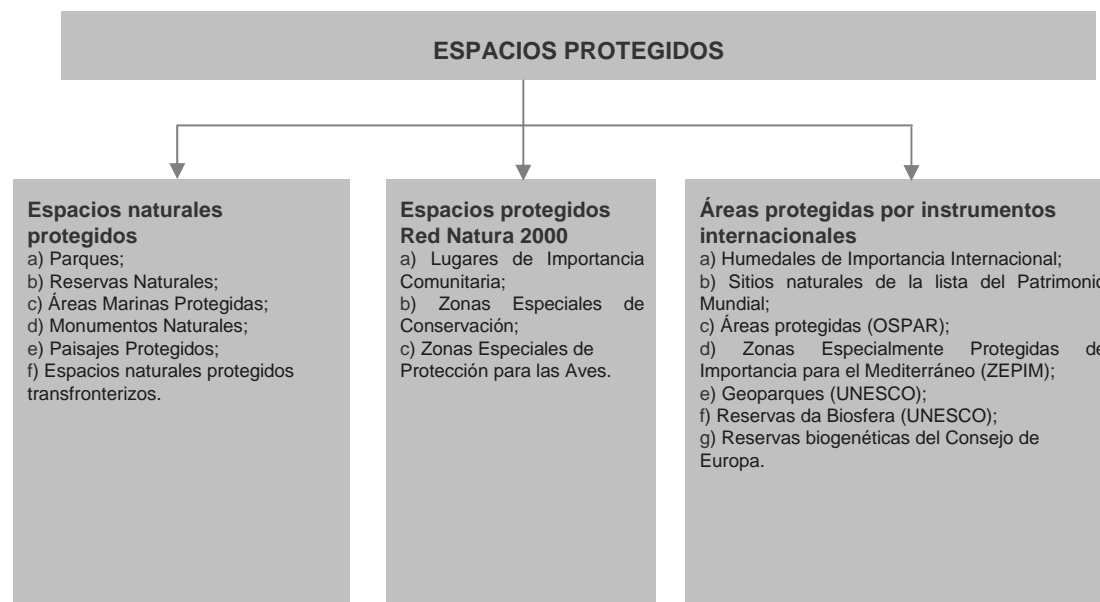

EUROCIDADANIA

ORDENAMIENTO CONJUNTO DO TERRITÓRIO: ANÁLISE DA VIABILIDADE DE UMA ÁREA PROTEGIDA TRANSFRONTEIRIÇA DO RIO TÂMEGA

Rede Fundamental de Conservação da Natureza em Espanha