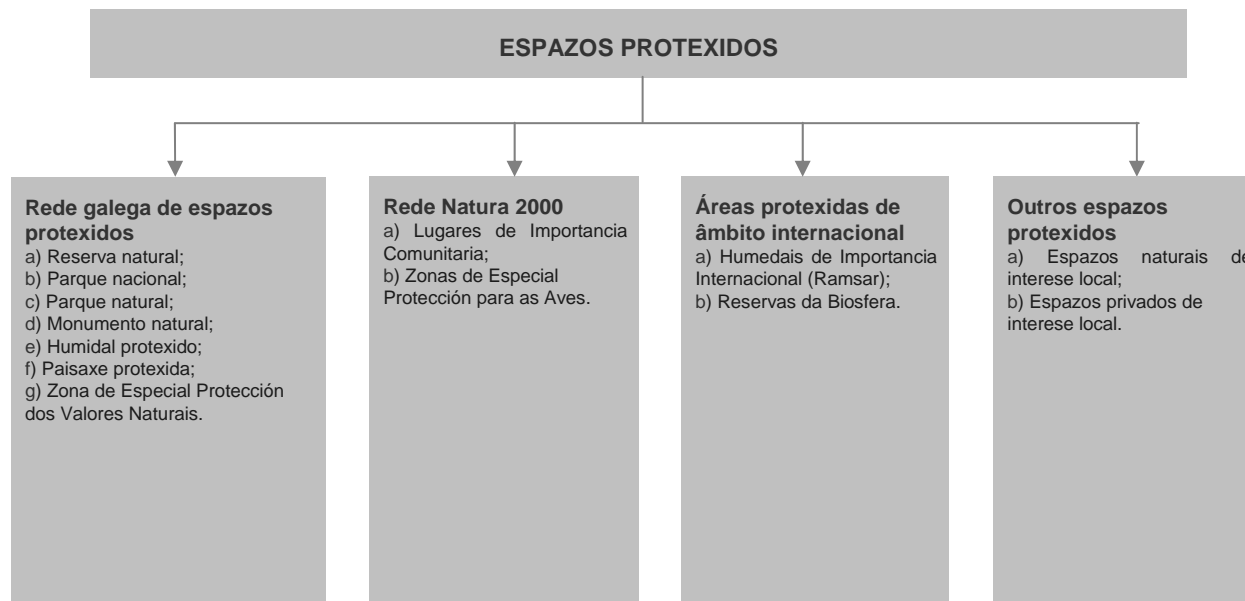

EUROCIDADANIA

ORDENAMENTO CONJUNTO DO TERRITÓRIO: ANÁLISE DA VIABILIDADE DE UMA ÁREA PROTEGIDA TRANSFRONTEIRIÇA DO RIO TÂMEGA

Rede Fundamental de Conservação da Natureza na Galicia