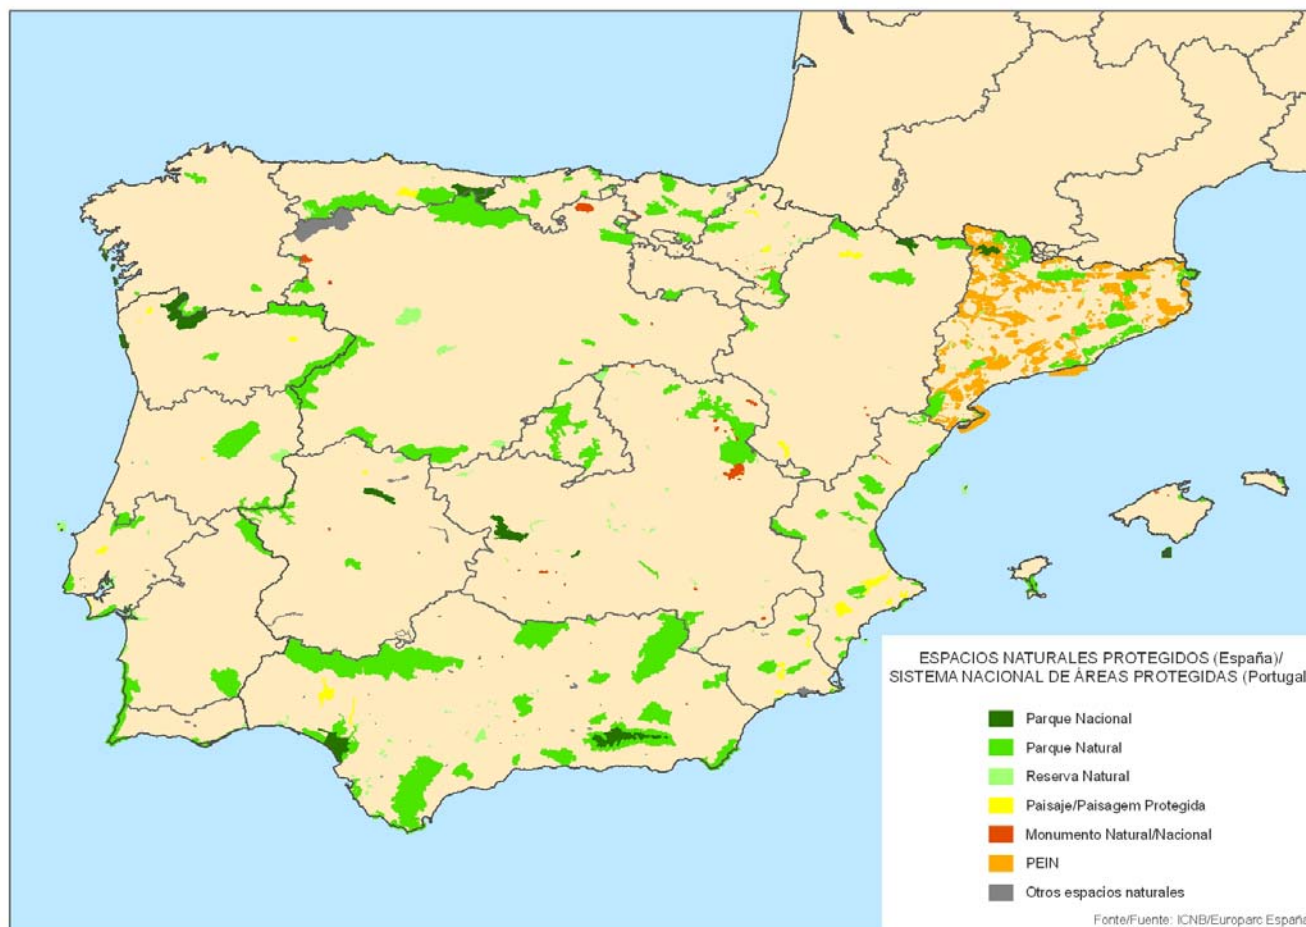

EUROCIDADANIA

ORDENAMENTO CONJUNTO DO TERRITÓRIO: ANÁLISE DA VIABILIDADE DE UMA ÁREA PROTEGIDA TRANSFRONTEIRIÇA DO RIO TÂMEGA