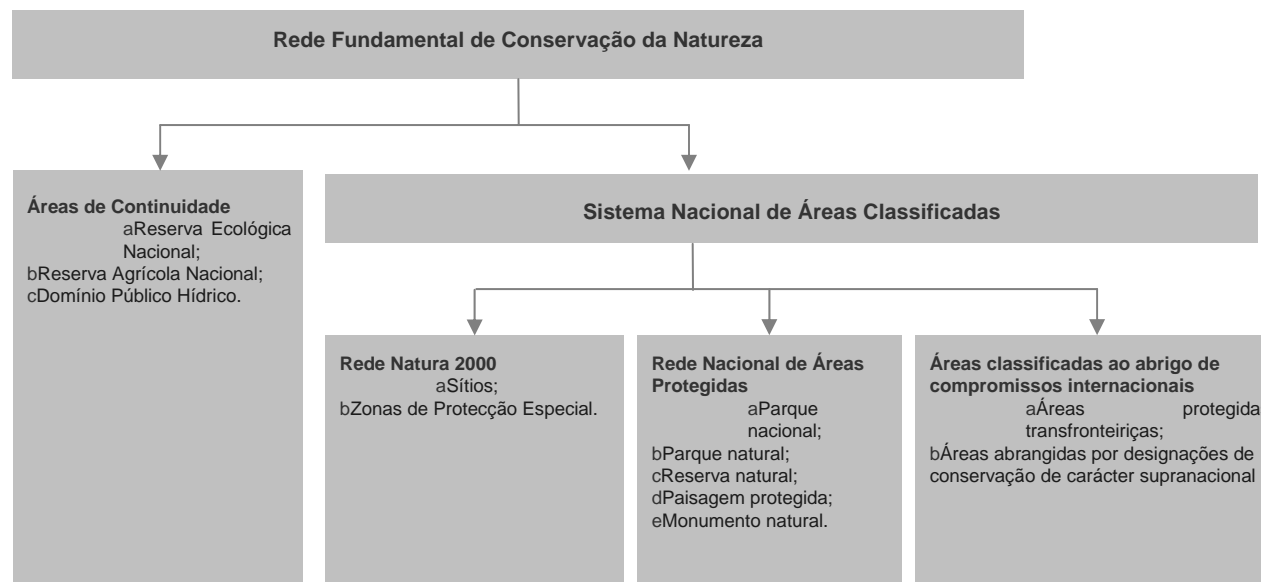

EUROCIDADANIA

ORDENAMENTO CONJUNTO DO TERRITÓRIO: ANÁLISE DA VIABILIDADE DE UMA ÁREA PROTEGIDA TRANSFRONTEIRIÇA DO RIO TÂMEGA

Rede Fundamental de Conservação da Natureza em Portugal