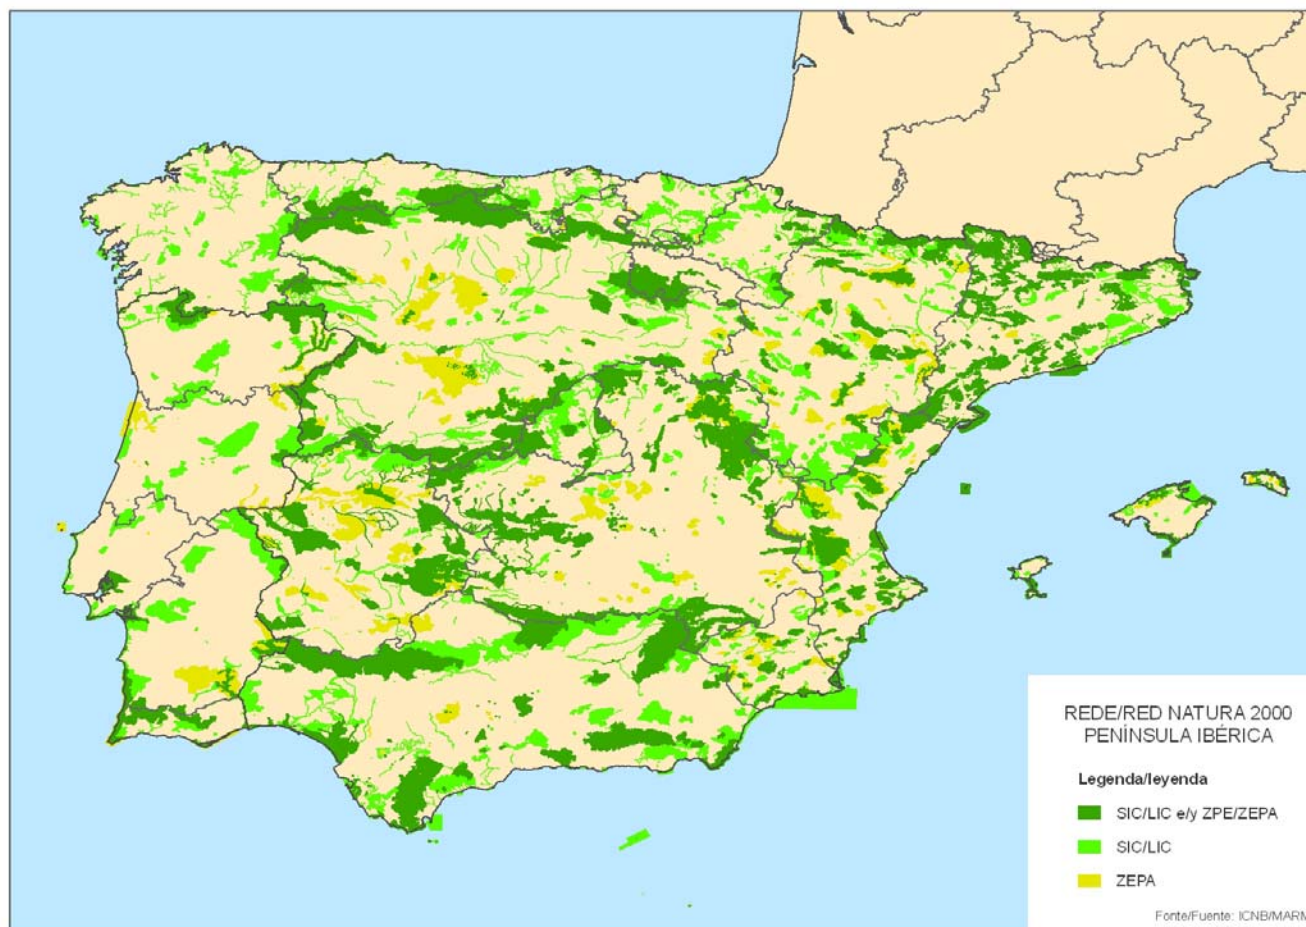

EUROCIDADANIA

ORDENAMENTO CONJUNTO DO TERRITÓRIO: ANÁLISE DA VIABILIDADE DE UMA ÁREA PROTEGIDA TRANSFRONTEIRIÇA DO RIO TÂMEGA