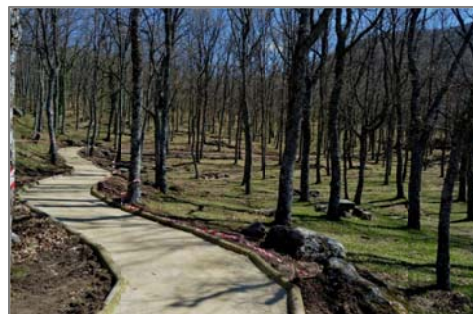

## ANEXO I

ANEXO I: DOSSIER FOTOGRÁFICO DE LAS ACTUACIONES DESARROLLADAS EN EL PARQUE NATURAL LAGO DE SANABRIA Y ALREDEDORES, PARQUE NATURAL LAS BATUECAS-SIERRA DE FRANCIA Y PARQUE NATURAL ARRIBES DEL DUERO

### MEJORAS DE LA ACCESIBILIDAD EN EL PARQUE NATURAL LAGO DE SANABRIA Y ALREDEDORES.

Senda y adaptación de baños en Playa Custa-Llago.

Antes.

Después.

Fundación del Patrimonio Natural

**Dossier fotográfico de las actuaciones desarrolladas en el Parque Natural Lago de Sanabria y Alrededores, Parque Natural Las Batuecas-Sierra de Francia y Parque Natural Arribes del Duero.**

# ANEXO I

**MEJORA DE ACCESIBILIDAD EN LAS PLAYAS Y ENTORNO DEL LAGO DE SANABRIA-CUSTA LLAGO (2013)**

TIPO DE RECORRIDO: Accesible y circular  
INICIO Y FIN: Parking de la playa Cuesta Llago  
LONGITUD: 360 m  
SERVICIOS: Merendero y aseo accesible-adaptado.

Es una ruta accesible para todos los públicos, que mediante un corto y cómodo itinerario, permite disfrutar de la naturaleza entre un roble melero (Quercus pyrenaica). Ubicada en el área recreativa de la playa del Lago de Sanabria "Cuesta Llago", con los servicios de merendero y aseos accesibles.