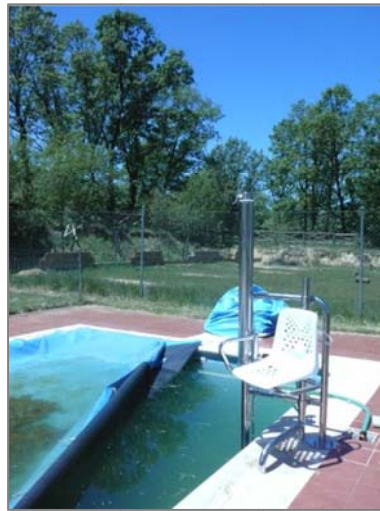

Fundación del Patrimonio Natural

Dossier fotográfico de las actuaciones desarrolladas en el Parque Natural Lago de Sanabria y Alrededores, Parque Natural Las Batuecas-Sierra de Francia y Parque Natural Arribes del Duero.

ANEXO I